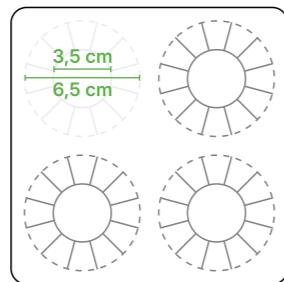

# Dama Finestrata

Dimensioni (cm)

18x9x10

17x17x10

27x27x10

# Alveolo

Dimensioni (cm)

Porzioni

18x9x3,5

x2

17x17x3,5

x4

27x27x3,5

## CONFIGURAZIONI

18x9 cm

Ideale per:  
DAMA FINESTRATA

17x17 cm

Ideale per:  
QUADRATA CLASSICA  
DAMA  
DAMA FINESTRATA

27x27 cm

Ideale per:  
QUADRATA CLASSICA  
DAMA  
DAMA FINESTRATA  
GLEDDY

ICE CREAM

# Piramide

Dimensioni (cm)

25x25x18

29x29x18,5

31x31x18,5