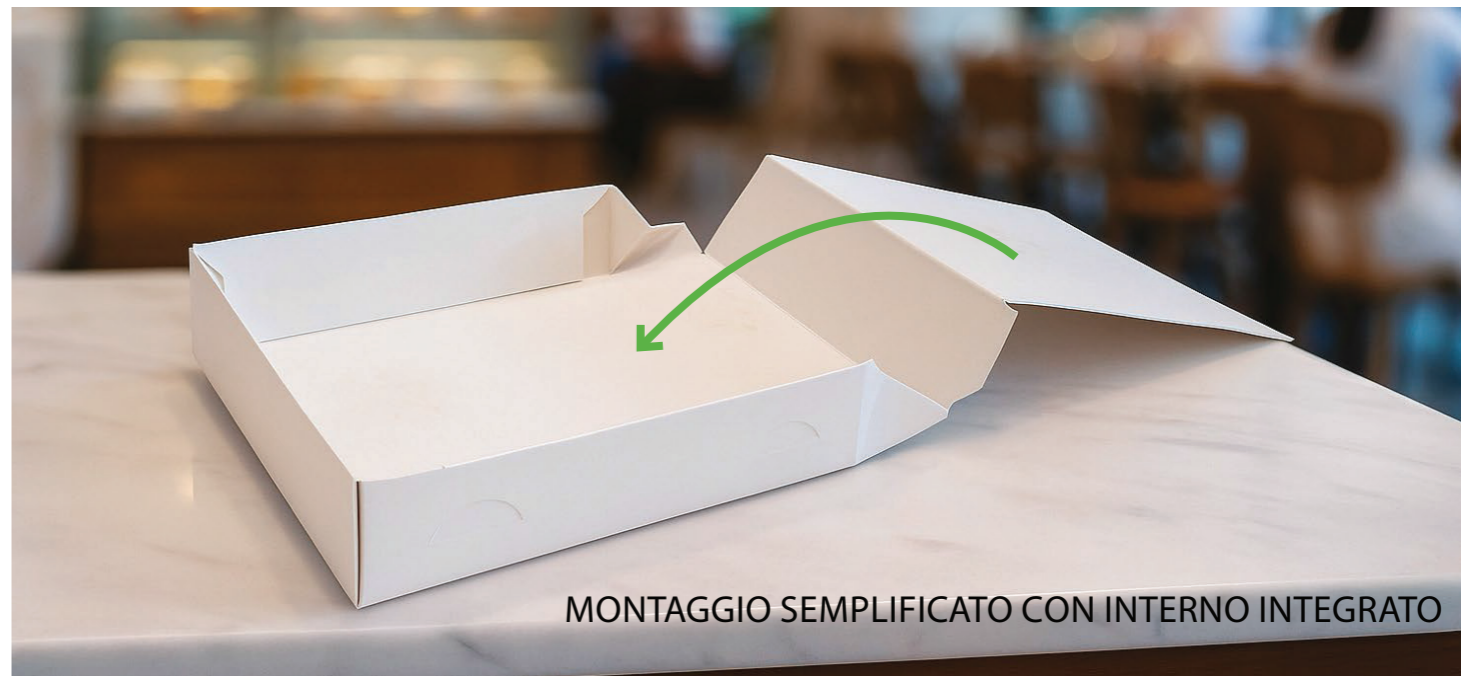

CUPCAKE

FINGER FOOD

MUFFIN

**Decor**

Dimensioni (cm)

- 19x19x6
- 23x23x6
- 27x27x6

BIANCO  
VITRÈ

Decor è ideale per mignon, biscotteria, torte, semifreddi e tanto altro!

Per contenere torte di ogni dimensione.

La Magica è blisterata singolarmente all'interno di una confezione da 10 pezzi.  
La Magica è composta da: FONDO, COPERCHIO e BASE.