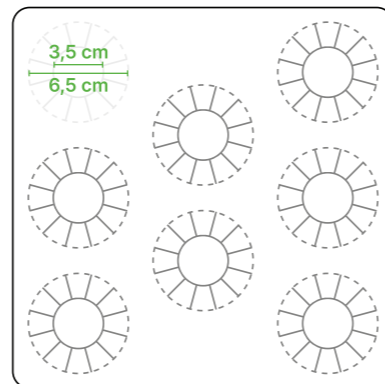

# Dama Finestrata

Dimensioni (cm)

18x9x10

17x17x10

27x27x10

# Alveolo

Dimensioni (cm)

Porzioni

18x9x3,5

x2

17x17x3,5

x4

27x27x3,5

## CONFIGURAZIONI

18x9 cm

Ideale per:  
DAMA FINESTRATA

17x17 cm

Ideale per:  
QUADRATA CLASSICA  
DAMA  
DAMA FINESTRATA

27x27 cm

Ideale per:  
QUADRATA CLASSICA  
DAMA  
DAMA FINESTRATA  
GLEDDY

ICE CREAM

# Piramide

Dimensioni (cm)

25x25x18

29x29x18,5

31x31x18,5