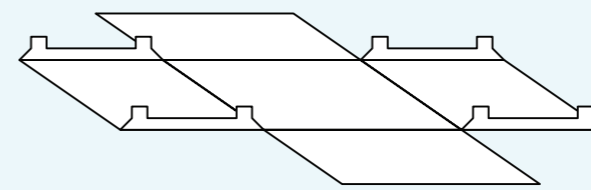

FASI MONTAGGIO

1