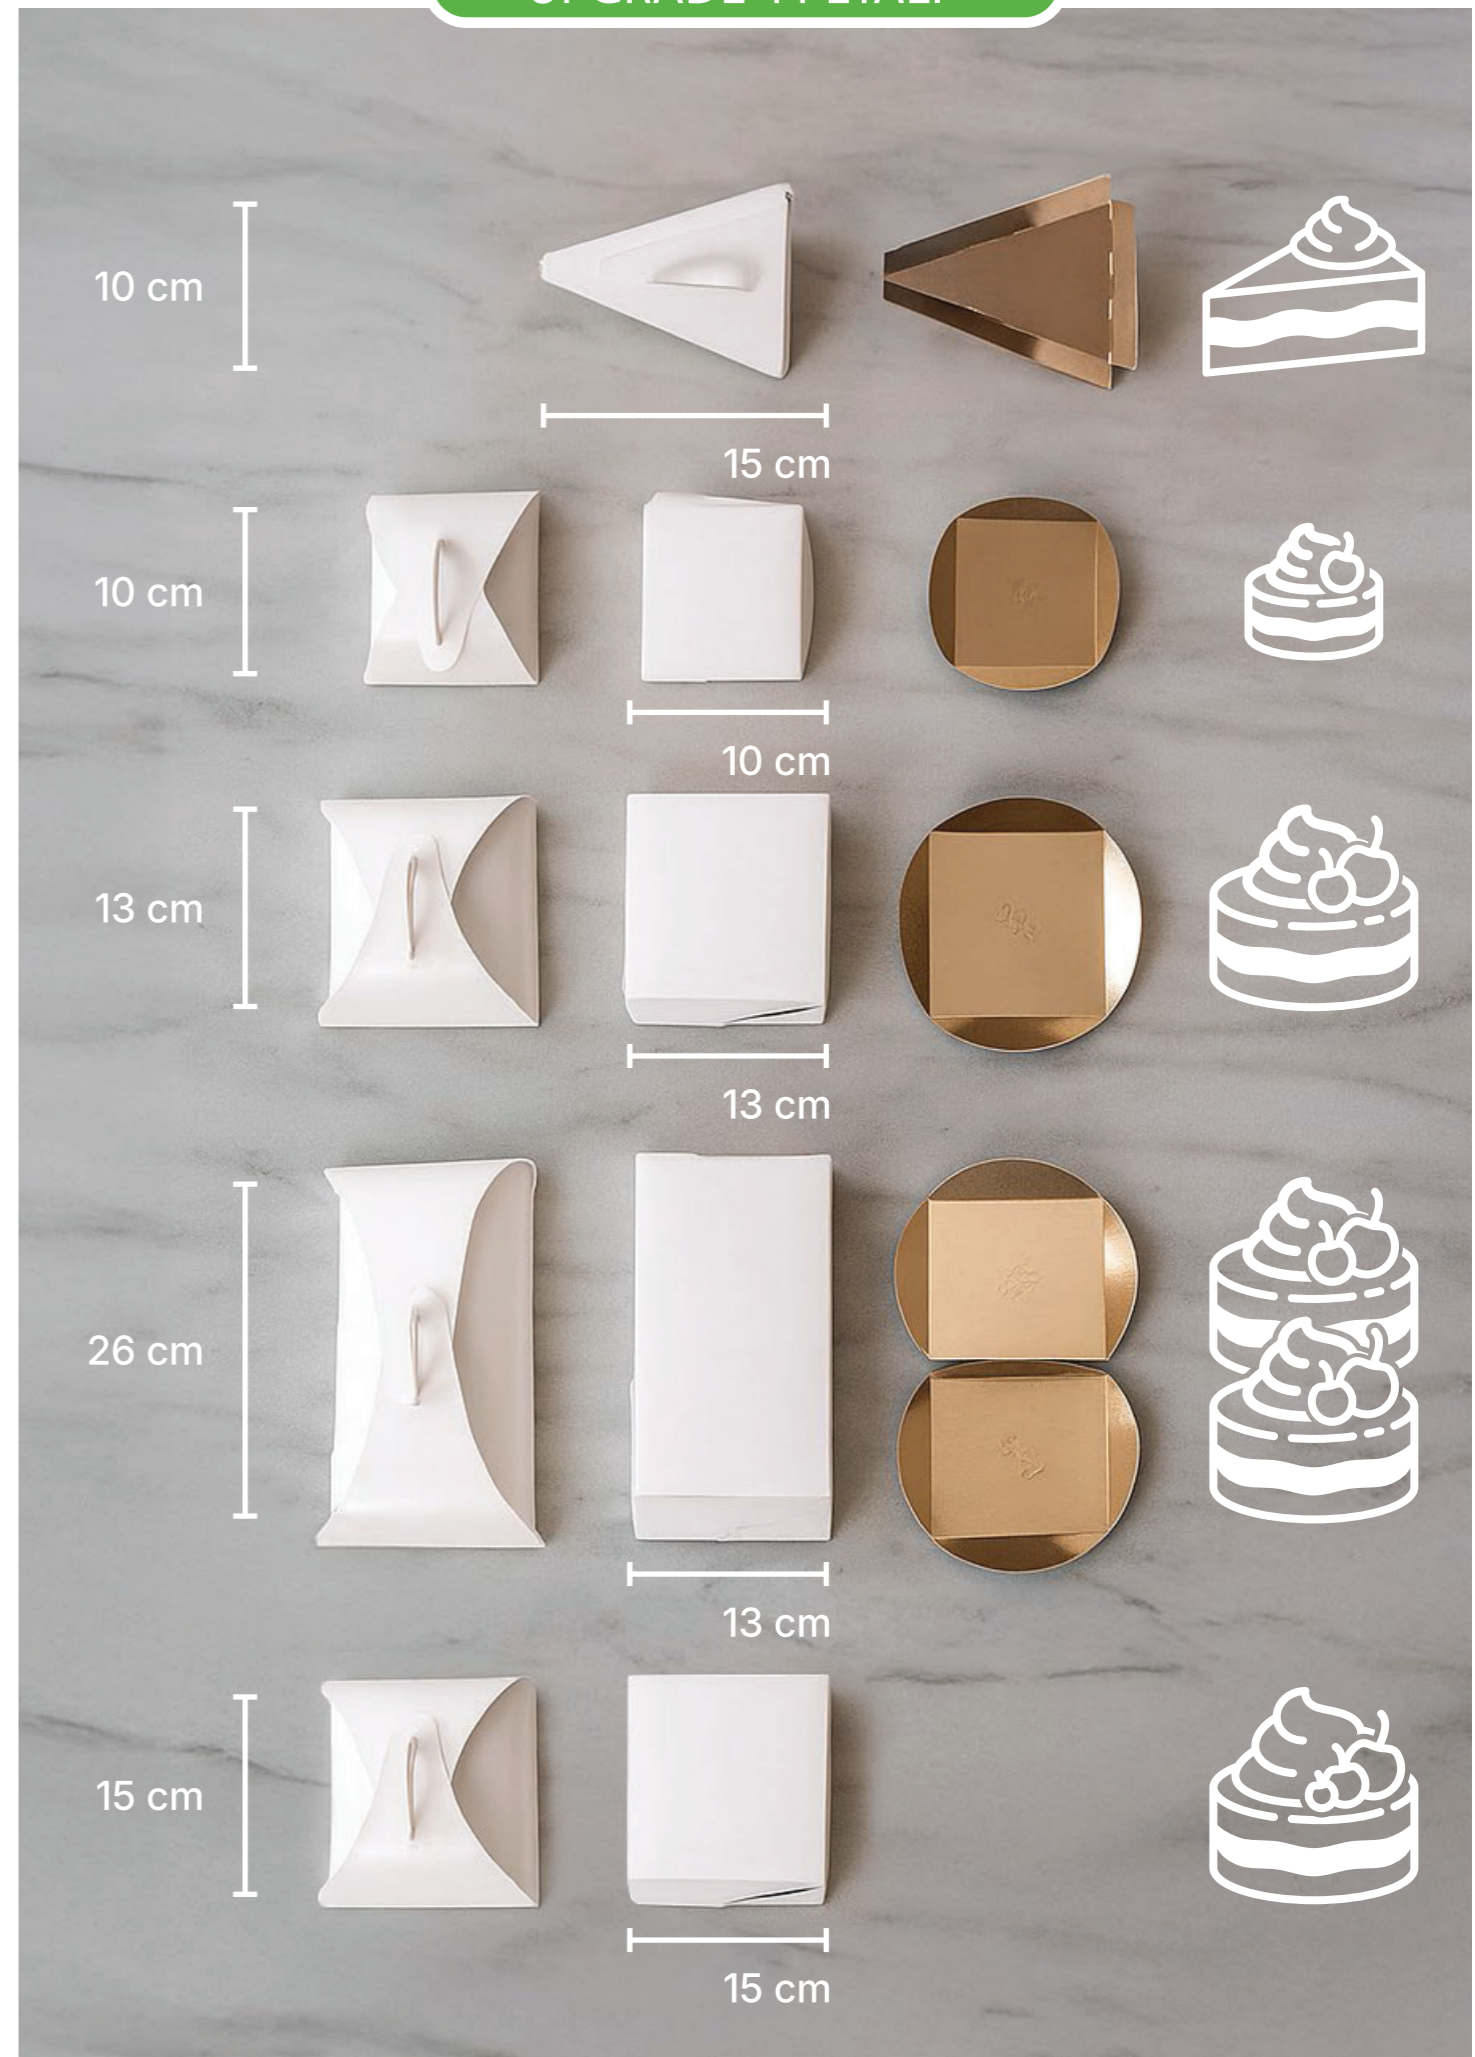

UPGRADE 4 PETALI