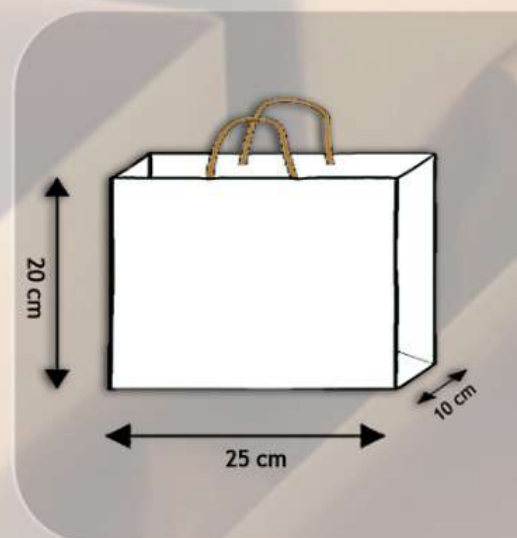

Le nostre Bags

Lux Gloss

Formato	Grammi	Pezzi	Codice
- 32x12x27 cm	210	100	caratt.+col.
- 42x14x37 cm	210	100	caratt.+col.

Plastificazione Lucida con manico in corda